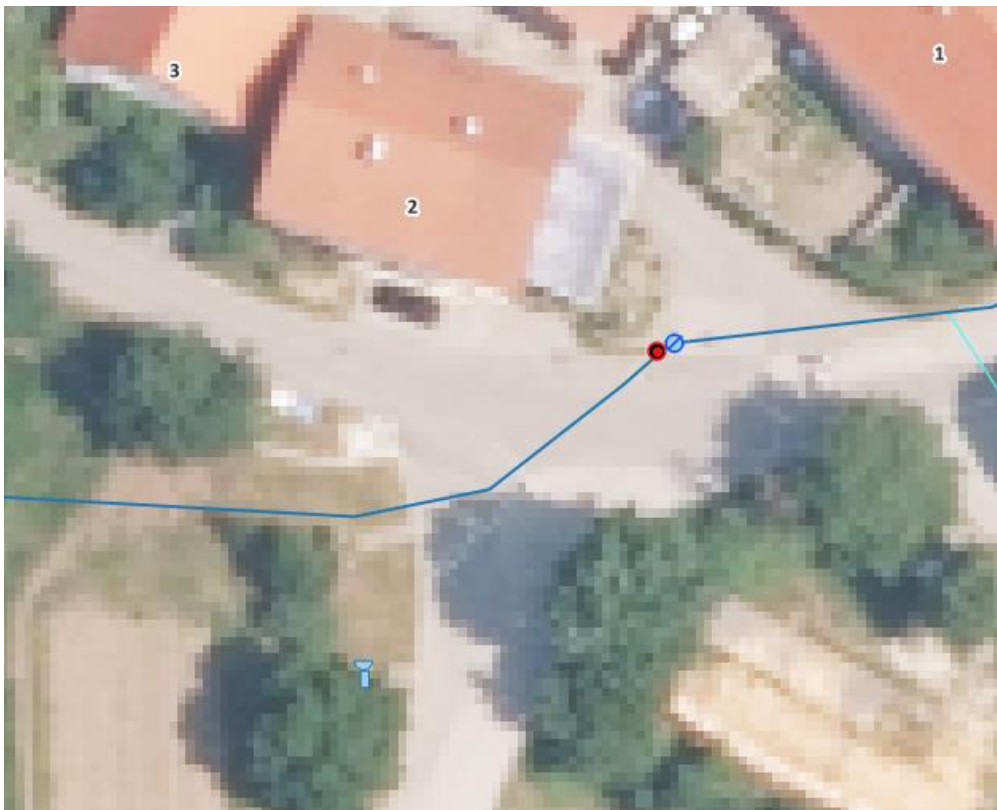

Seznam pitnikov

- Pri Športni dvorani Logatec

- Na tržnici v Logatcu

- Na Cankarjevi cesti – spomenik 1. sv. Vojne

- Igrišče pod Narodnim domom v Logatcu

- Notranjska cesta 54 (Martinj hrib)

- Skakalnica

- Športni park Sekirica

- Pri OŠ Tabor

- Pri cerkvi v Hotedršici

- V Lazah – križišče

- Na Planini v Rovtarskih Žibršah

- Pri cerkvi v Rovtah