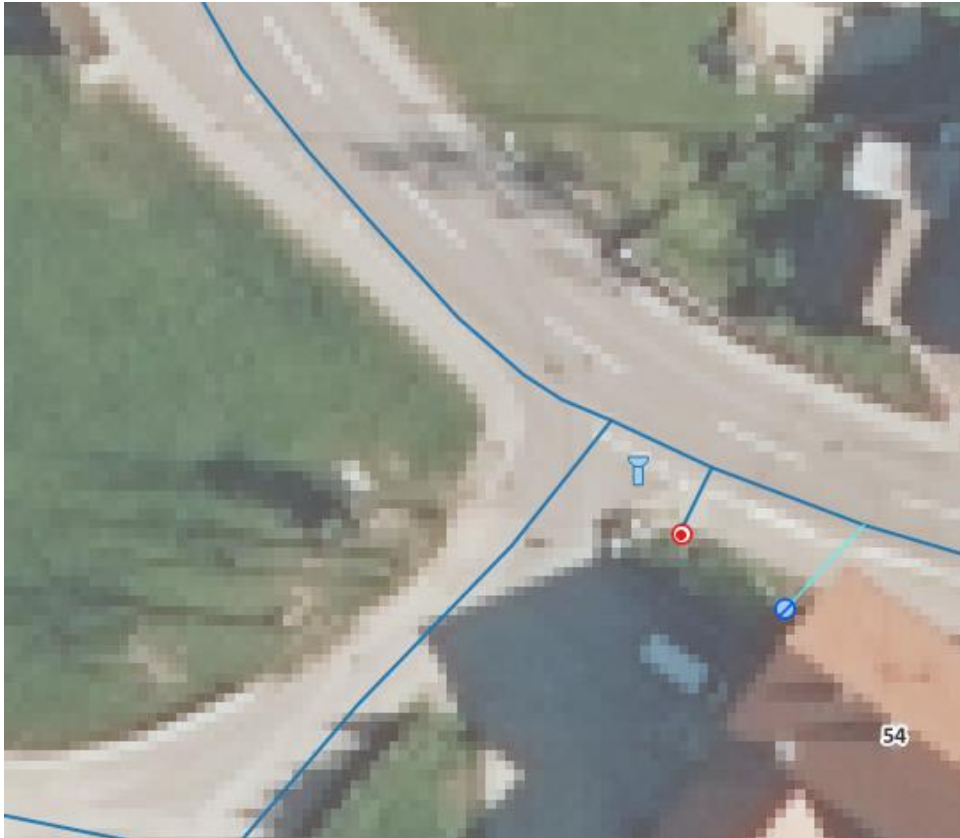

Seznam pitnikov

- Pri Športni dvorani Logatec

- Na tržnici v Logatcu

- Na Cankarjevi cesti – spomenik 1. sv. Vojne

- Igrišče pod Narodnim domom v Logatcu

- Notranjska cesta 54 (Martinj hrib)

- Skakalnica

- Športni park Sekirica

- Pri OŠ Tabor

- Pri cerkvi v Hotedršici

- V Lazah – križišče

- Na Planini v Rovtarskih Žibršah

- Pri cerkvi v Rovtah